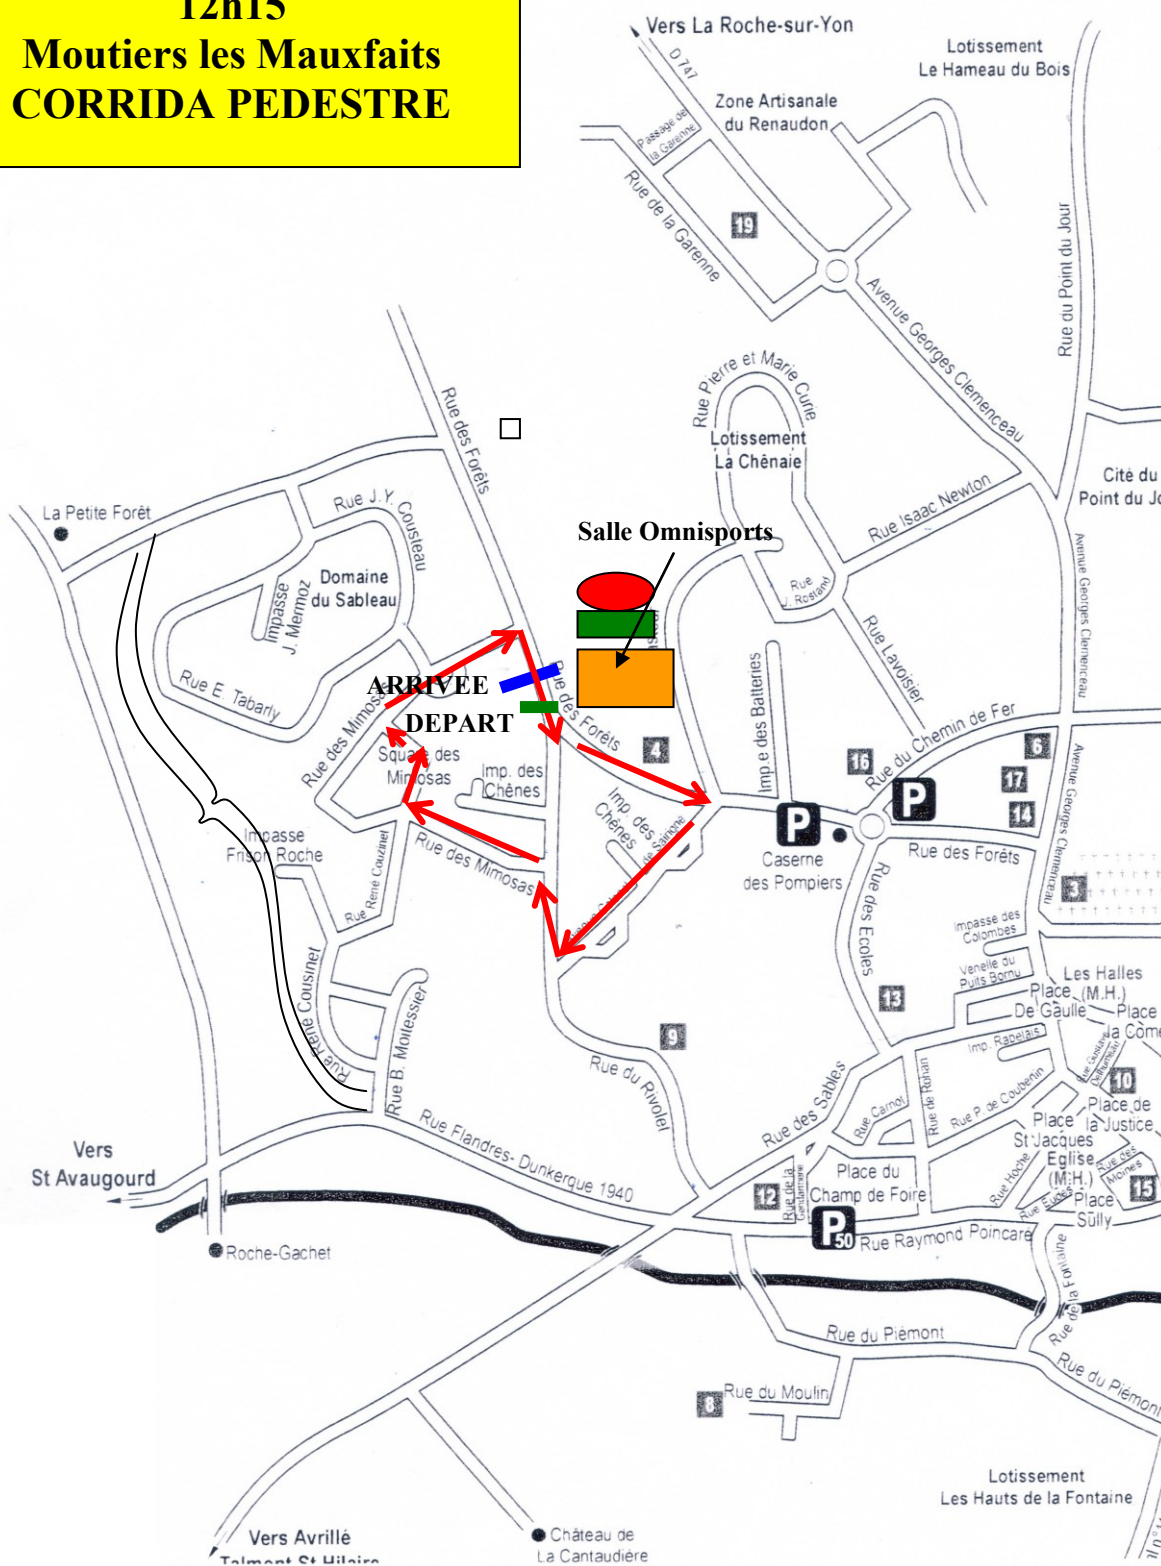

**950 m et 1929 m
12h15
Moutiers les Mauxfaits
CORRIDA PEDESTRE**

**950 m :Circuit de 0,979 km à parcourir 1 fois – ligne de départ.
1929 m :Circuit de 0,979 km à parcourir 2 fois – ligne de départ.**