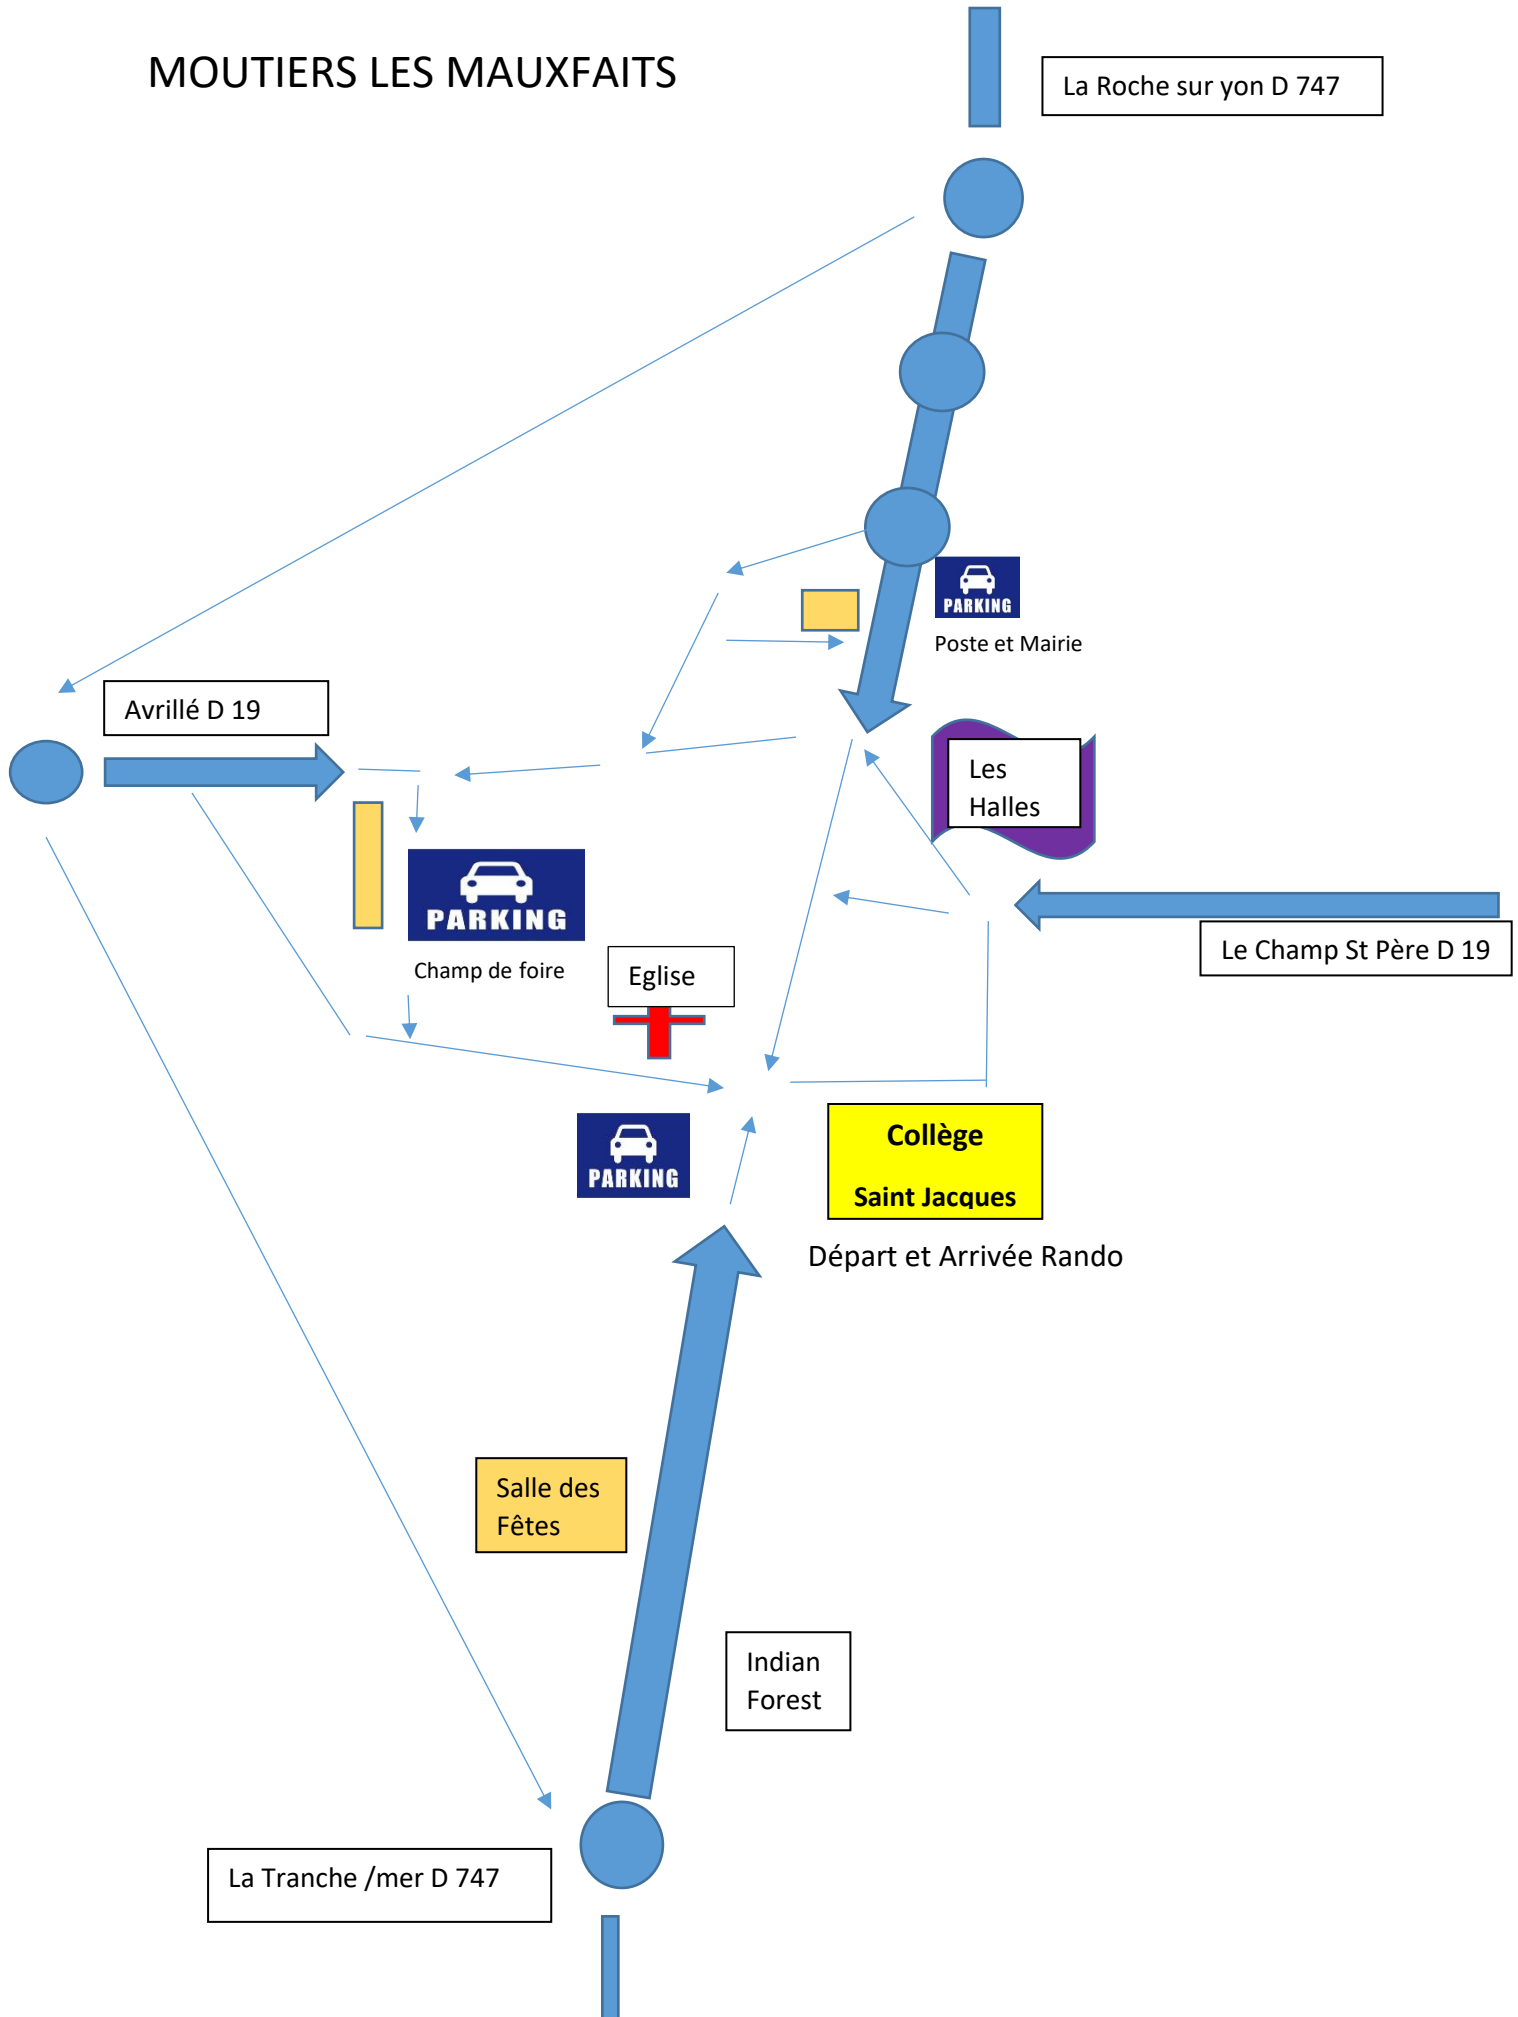

MOUTIERS LES MAUXFAITS

La Roche sur yon D 747

Avrillé D 19

PARKING

Poste et Mairie

Les Halles

PARKING

Champ de foire

Eglise

Le Champ St Père D 19

PARKING

Collège
Saint Jacques

Départ et Arrivée Rando

Salle des
Fêtes

Indian
Forest

La Tranche /mer D 747